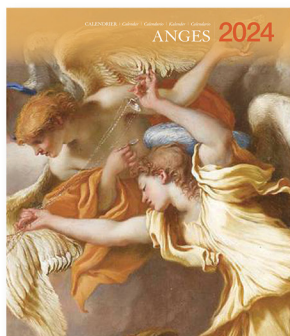

IP50 0263
 Château de Versailles

IP50 0264
 Steinlen

IP50 0265
 Vincent Van Gogh

IP50 0266
 Paris

IP50 0267
 Hokusai

IP50 0269
 Pierre Soulages⁴

IP50 0270
 Femmes artistes⁵

⁴ Pierre Soulages - visuels susceptibles d'être modifiés (non validé par le musée Soulages). ⁵ Femmes artistes - visuels susceptibles d'être modifiés (en cours de refonte).

Calendriers | Calendars 2024

18 × 15,5 cm | 6,1 × 7,4" | 24 pages agrafées | stapled

IP51 0251
ANGES

IP51 0252
Bouquets

IP51 0253
Marc Chagall

IP51 0254
Impressionnisme

IP51 0255
Musée du Louvre⁶

IP51 0256
Gustav Klimt