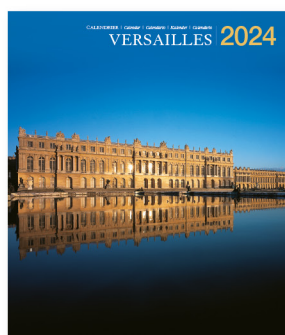

Calendriers | Calendars 2024

18 × 15,5 cm | 6,1 × 7,4" | 24 pages agrafées | stapled

IP51 0259
Auguste Renoir

3 336729 229338

IP51 0260
Steinlen

3 336729 229345

IP51 0261
Vincent Van Gogh

3 336729 229352