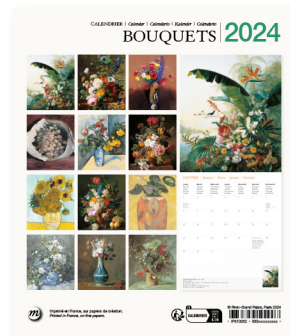

Calendriers | Calendars 2024

18 × 15,5 cm | 6,1 × 7,4" | 24 pages agrafées | stapled

IP51 0251
ANGES

IP51 0252
Bouquets

IP51 0253
Marc Chagall

IP51 0254
Impressionnisme

IP51 0255
Musée du Louvre⁶

IP51 0256
Gustav Klimt

IP51 0257
Henri Matisse⁷

IP51 0258
Claude Monet

⁶ Musée du Louvre - visuels susceptibles d'être modifiés (non validé par le musée).

⁷ Henri Matisse - couverture susceptible d'être modifiée (non validé par la succession Matisse).