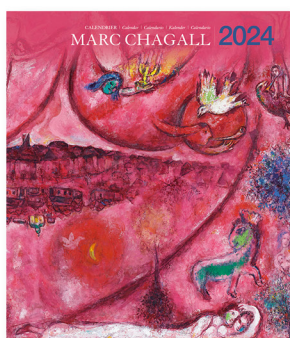

Calendriers | Calendars 2024

18 × 15,5 cm | 6,1 × 7,4" | 24 pages agrafées | stapled

IP51 0251
ANGES

IP51 0252
Bouquets

IP51 0253
Marc Chagall

IP51 0254
Impressionnisme

IP51 0255
Musée du Louvre⁶

IP51 0256
Gustav Klimt

IP51 0257
Henri Matisse⁷

IP51 0258
Claude Monet

⁶ Musée du Louvre - visuels susceptibles d'être modifiés (non validé par le musée).

⁷ Henri Matisse - couverture susceptible d'être modifiée (non validé par la succession Matisse).