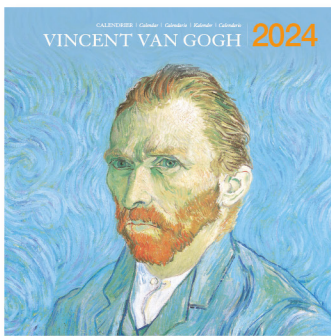

IP50 0265
Vincent Van Gogh