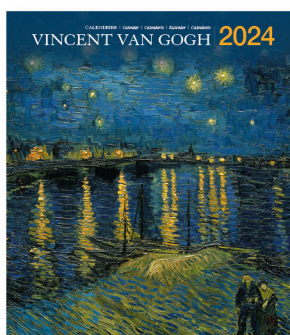

Calendriers | Calendars 2024

18 × 15,5 cm | 6,1 × 7,4" | 24 pages agrafées | stapled

IP51 0259
Auguste Renoir

3 336729 229338

IP51 0260
Steinlen

3 336729 229345

IP51 0261
Vincent Van Gogh

3 336729 229352