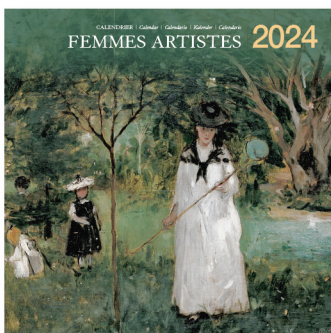

IP50 0263
 Château de Versailles

IP50 0264
 Steinlen

IP50 0265
 Vincent Van Gogh

IP50 0266
 Paris

IP50 0267
 Hokusai

IP50 0269
 Pierre Soulages⁴

IP50 0270
 Femmes artistes⁵

⁴ Pierre Soulages - visuels susceptibles d'être modifiés (non validé par le musée Soulages). ⁵ Femmes artistes - visuels susceptibles d'être modifiés (en cours de refonte).

Calendriers | Calendars 2024

18 × 15,5 cm | 6,1 × 7,4" | 24 pages agrafées | stapled

IP51 0251
ANGES

IP51 0252
Bouquets

IP51 0253
Marc Chagall

IP51 0254
Impressionnisme

IP51 0255
Musée du Louvre⁶

IP51 0256
Gustav Klimt