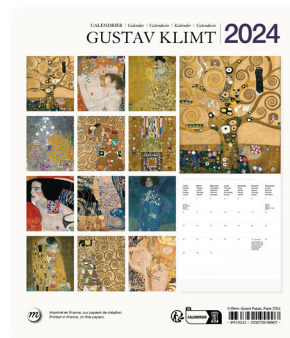

Calendriers | Calendars 2024

18 × 15,5 cm | 6,1 × 7,4" | 24 pages agrafées | stapled

IP51 0251
ANGES

IP51 0252
Bouquets

IP51 0253
Marc Chagall

IP51 0254
Impressionnisme

IP51 0255
Musée du Louvre⁶

IP51 0256
Gustav Klimt

IP51 0257
Henri Matisse⁷

IP51 0258
Claude Monet

⁶ Musée du Louvre - visuels susceptibles d'être modifiés (non validé par le musée).

⁷ Henri Matisse - couverture susceptible d'être modifiée (non validé par la succession Matisse).