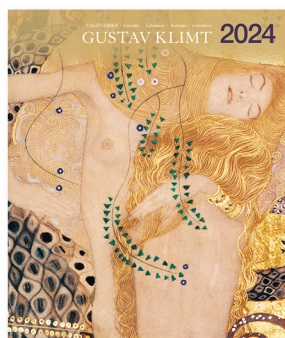

Calendriers | Calendars 2024

18 × 15,5 cm | 6,1 × 7,4" | 24 pages agrafées | stapled

IP51 0251
ANGES

IP51 0252
Bouquets

IP51 0253
Marc Chagall

IP51 0254
Impressionnisme

IP51 0255
Musée du Louvre⁶

IP51 0256
Gustav Klimt

IP51 0257
Henri Matisse⁷

IP51 0258
Claude Monet

⁶ Musée du Louvre - visuels susceptibles d'être modifiés (non validé par le musée).

⁷ Henri Matisse - couverture susceptible d'être modifiée (non validé par la succession Matisse).