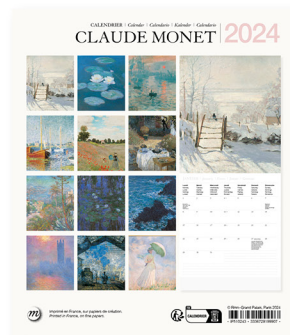

IP50 0263
 Château de Versailles

IP50 0264
 Steinlen

IP50 0265
 Vincent Van Gogh

IP50 0266
 Paris

IP50 0267
 Hokusai

IP50 0269
 Pierre Soulages⁴

IP50 0270
 Femmes artistes⁵

⁴ Pierre Soulages - visuels susceptibles d'être modifiés (non validé par le musée Soulages). ⁵ Femmes artistes - visuels susceptibles d'être modifiés (en cours de refonte).

Calendriers | Calendars 2024

18 × 15,5 cm | 6,1 × 7,4" | 24 pages agrafées | stapled

IP51 0251
ANGES

IP51 0252
Bouquets

IP51 0253
Marc Chagall

IP51 0254
Impressionnisme

IP51 0255
Musée du Louvre⁶

IP51 0256
Gustav Klimt

IP51 0257
Henri Matisse⁷

IP51 0258
Claude Monet

⁶ Musée du Louvre - visuels susceptibles d'être modifiés (non validé par le musée).

⁷ Henri Matisse - couverture susceptible d'être modifiée (non validé par la succession Matisse).