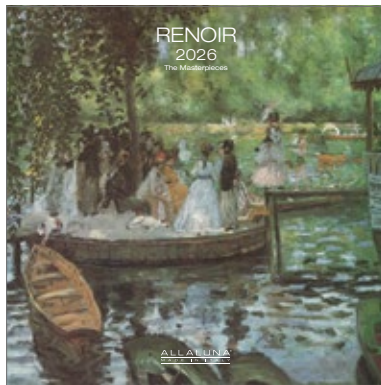

Music
© Allaluna

26CEA193

MUSIC 2026

12 Amazing Photoshoots

ALLALUNA®
MADE IN ITALY

2026

JANUARY 2026
GENNAIO - JANUAR - JANVIER
(NEPO - JANEPO - JIN)

Sunday	Monday	Tuesday	Wednesday	Thursday	Friday	Saturday
				1	2	3
4	5	6	7	8	9	10
11	12	13	14	15	16	17
18	19	20	21	22	23	24
25	26	27	28	29	30	31

OTHER SIZE AVAILABLE:
CALENDAR 18x18

Pink
© Allaluna

26CEA194

8 057094 920952 >

PINK

2026

12 Amazing Photoshoots

ALLALUNA®
MADE IN ITALY

small wall calendar

calendario da parete mini
mini calendrier mural

size 7.1x7.1 in
formato 18x18 cm
format 18x18 cm

48 Titles
Titoli
Titres

small wall calendar
size 7.1x7.1 in

- 7 Languages (Italian, English, German, French, Spanish, Portuguese, Japanese)
- 12 Images (1 for each month)
- Large grid with lunar phases, major international holidays (Jewish and Muslim) and zodiacal signs
- Shrink-wrapped with sturdy cardboard insert

calendario da parete mini
formato 18x18 cm

- 7 Lingue (Italiano, Inglese, Tedesco, Francese, Spagnolo, Portoghese, Giapponese)
- 12 Immagini (1 per ogni mese)
- Griglia con fasi lunari, principali festività internazionali (ebraiche e islamiche) e segni zodiacali
- Confezione termoretraibile con cartone protettivo