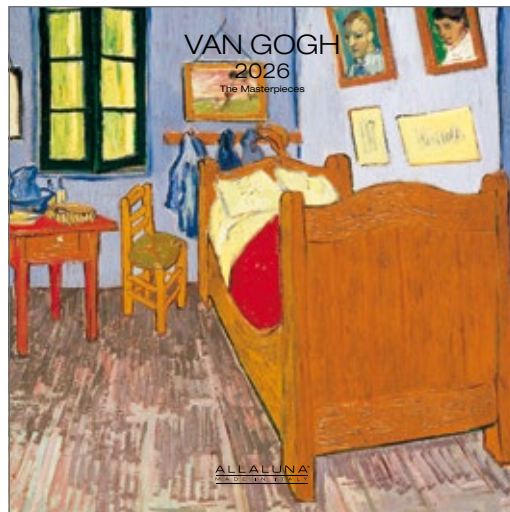

26CEA203

wall calendar small

7.1x7.1 in • 18x18 cm

size 7.1x7.1 in
formato 18x18 cm
format 18x18 cm

Hiroshige
© Allaluna

Degas
© Allaluna

Renoir
© Allaluna

Monet
© Allaluna

2026

small wall calendar
7.1x7.1 in • 18x18 cm

size 7.1x7.1 in

formato 18x18 cm

format 18x18 cm

Van Gogh

© Allaluna

26CEA208